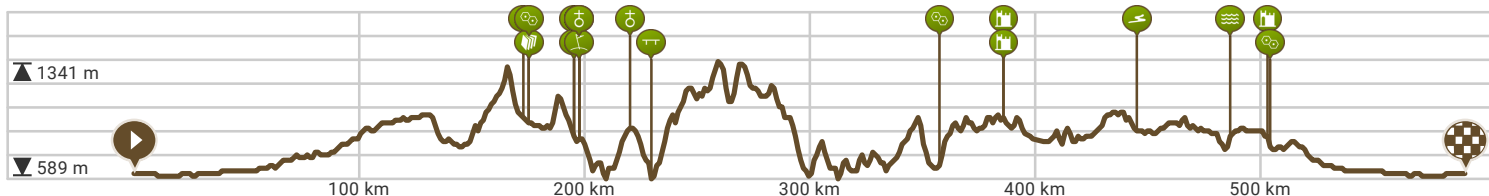

Ruta por la Sierra del Segura

ver móvil

Por Tour Autocaravanas

Longitud: 590.16 km

Ascenso: 6649 m

Nivel de dificultad: 7/10

13170 Miguelturra, Castilla-La Mancha, España

N-430, 13071 Miguelturra, Castilla-La Mancha, España